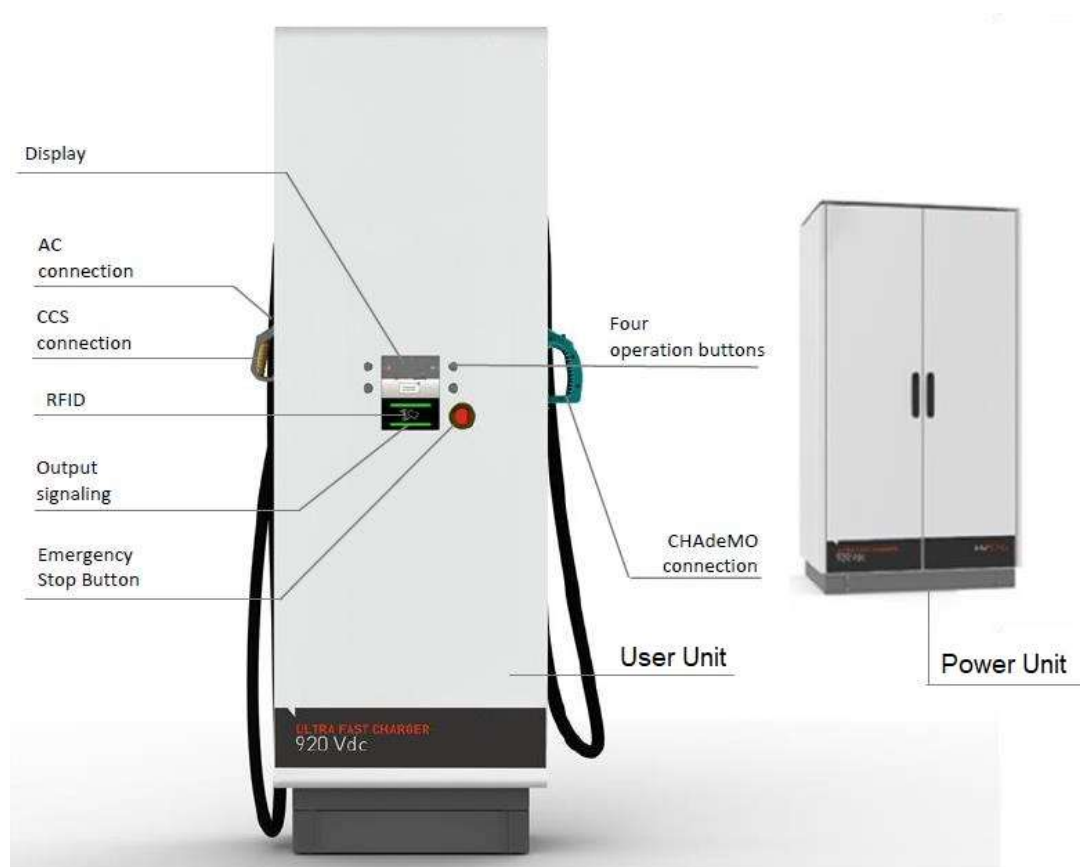

## GO FAST175 DC ULTRA CHARGE

- Potenza di uscita CC fino a 160kW
- 800 V con 200 A (fino a 175A a 920V)
- CCS, CHAdeMO e AC Standards
- Cavo CCS raffreddato passivo
- Interfaccia utente standard
- Identificazione utente RFID
- Dual SIM Modem 3G e 4G
- OCPP 1.5 o 1.6 (disponibile come JSON o SOAP)
- Per uso interno o esterno
- Modalità standalone o integrata in qualsiasi rete con qualsiasi sistema centrale
- Display a colori TFT da 6,4 "